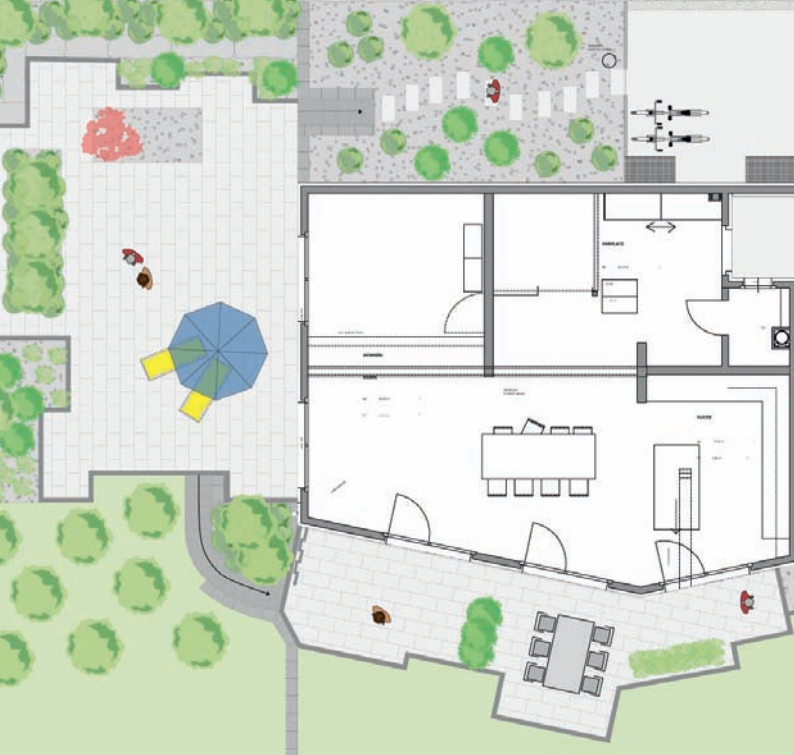

Das Team umfasst zur Zeit elf Mitarbeiter und einen Lehrling. Wir verfügen über einen modernen Fahrzeug- und Maschinenpark. Unseren Tätigkeitsbereich haben wir im Laufe der Zeit ständig ausgebaut.

Gerne würden wir auch Ihren Traumgarten gestalten und bauen.

Ihre Marty Gartenbau AG

Planung

Wir begleiten Sie gerne von der Ideenfindung über die Konzeptphase bis hin zur Ausführungsplanung. Dabei zeigen wir Ihnen auf, welches Potenzial der Raum aufweist und wie man Ihre Träume am besten verwirklichen kann.

Unser kreativer Landschaftsarchitekt FH, Manuel Marty, unterstützt Sie gerne von A–Z bei der Planung.

Gartenbau

Ob Hausgärten, Siedlungsgärten, Mauern, Treppen oder Wasseranlagen, wir planen, beraten und bauen für Sie, damit der Garten zu Ihnen und Ihrem Haus passt.